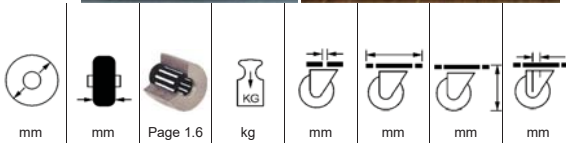

A) H-2013.12 = 165mm

AUTRES GRANDEURS DISPONIBLES / ANDERE VERFÜGBAREN GRÖßEN / ALTRE DIMENSIONI DISPONIBILI

- PLAQUE 35x15mm +CHF 6.50
- PLATTE 35x15mm +CHF 6.50
- PIASTRA 35x15mm +CHF 6.50
- VIS M10/12 x25mm +CHF 2.00
- SCHRAUBE M10/12 x25mm +CHF 2.00
- VITE M10/12 x25mm +CHF 2.00

>> PAGE / SEITE / PAGINA >2.5 + 3.9 + 3.13 + 4.5 + 5.21

RABAIS SPÉCIAL 20%

SET-TABLE DE NUIT (4 pces, au choix)

SPEZIAL-RABATT 20%

SET-NACHTTISCH (4 Stk, nach wahl)

SCONTO SPECIALE 20%

SET-TAVOLA DA NOTTE (4 pz, a scelta)

A
C
T
I
O
N

ROUES POUR TABLE DE NUIT (HÔPITAL)

RÄDER FÜR NACHTTISCH (SPITAL)

RUOTE PER TAVOLA DA NOTTE (OSPEDALE)

ROUE PIVOTANTE
LENKROLLE
RUOTA GIREVOLE

PIVOTANT/FREIN
LENKROLLE/BREMS
GIREVOLE/FRENO

ROUE PIVOTANTE
LENKROLLE
RUOTA GIREVOLE